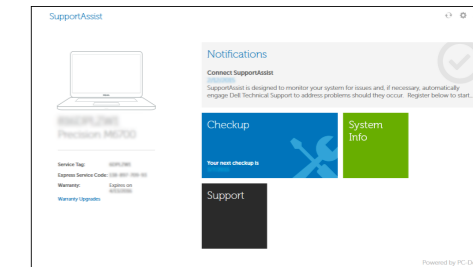

Locate Dell apps in Windows

Find Dell-apps i Windows | Paikanna Dell-sovellukset Windowsista
Finn Dell-appene i Windows | Hitta Dell-appar i Windows

SupportAssist

Check and update your computer

Tjek og opdater din computer
Tarkista ja päivitä tietokoneesi
Kontroller og oppdater datamaskinen
Kontrollera och uppdatera din dator