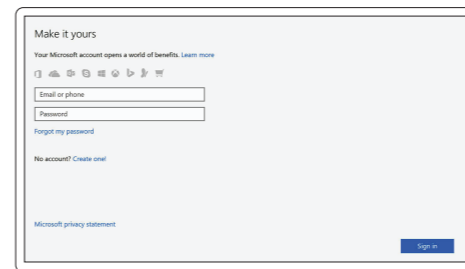

Connect to your network

Öpret forbindelse til netværket
Muodosta verkkoyhteys
Koble deg til nettverket ditt
Anslut till ditt nätverk

- NOTE:** If you are connecting to a secured wireless network, enter the password for the wireless network access when prompted.
- BEMÆRK:** Hvis du tilslutter til et sikret trådløst netværk, indtast adgangskoden til det trådløse netværk når du bliver bedt om det.
- HUOMAUTUS:** Jos muodostat yhteyttä suojattuun langattomaan verkkoon, anna langattoman verkon salasana kun sitä pyydetään.
- MERK:** Hvis du skal koble til deg et sikkert trådløst nettverk, skal du angi passordet som brukes for å få tilgang til det trådløse nettverket, når du blir bedt om det.
- ANMÄRKNING!** Om du ansluter till ett säkert trådlöst nätverk, ange lösenordet för trådlös nätverksåtkomst när du ombeds göra det.

Sign in to your Microsoft account or create a local account

Log på din Microsoft-konto eller opret en lokal konto
Kirjautu Microsoft-tiilllesi tai luo paikallinen tili
Logg inn på Microsoft-kontoen din eller opprett en lokal konto
Logga in till ditt Microsoft-konto eller skapa ett lokalt konto