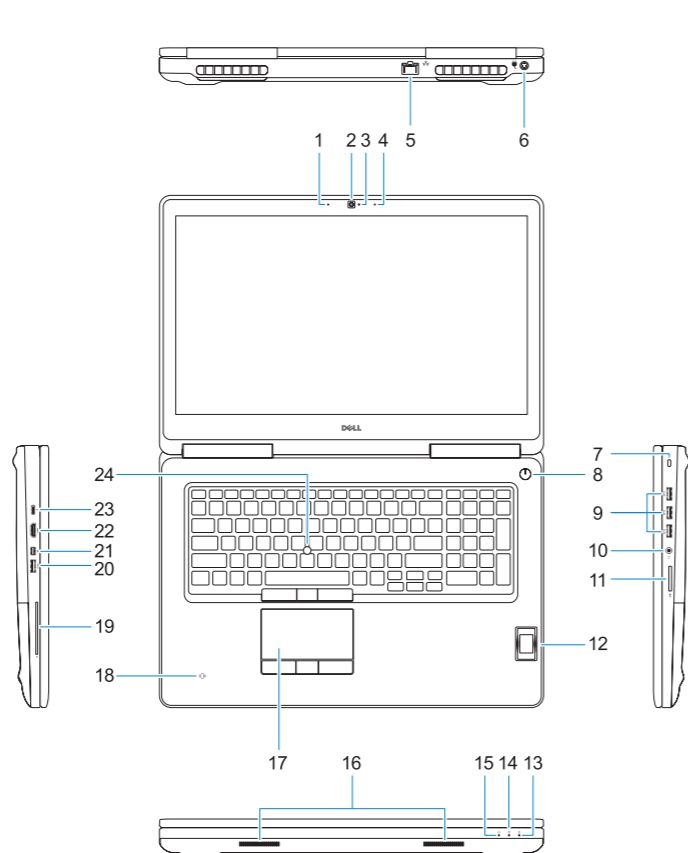

P29E

P29E002

Precision 7720

Features

[Funktioner](#) | [Ominaisuudet](#) | [Funksjoner](#) | [Funktioner](#)

1. Microphone
2. Camera
3. Camera status light
4. Microphone
5. Network port
6. Power connector port
7. Security cable slot
8. Power button
9. USB 3.0 ports with PowerShare
10. Headset port
11. SD Card reader
12. Fingerprint reader (optional)
13. Battery status light
14. Hard drive activity light
15. Power status light